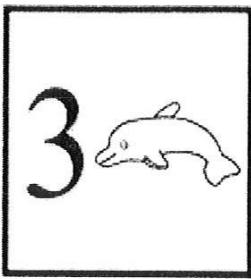

TÉMA: ŽIVOT V MOŘI

- Největší živočich
- Doprava a přístav
- Rybolov, výroba soli
- Dravé ryby

RYBA

HAD

Vybarvi loď podle návodu.

zeleně

modře

žlutě